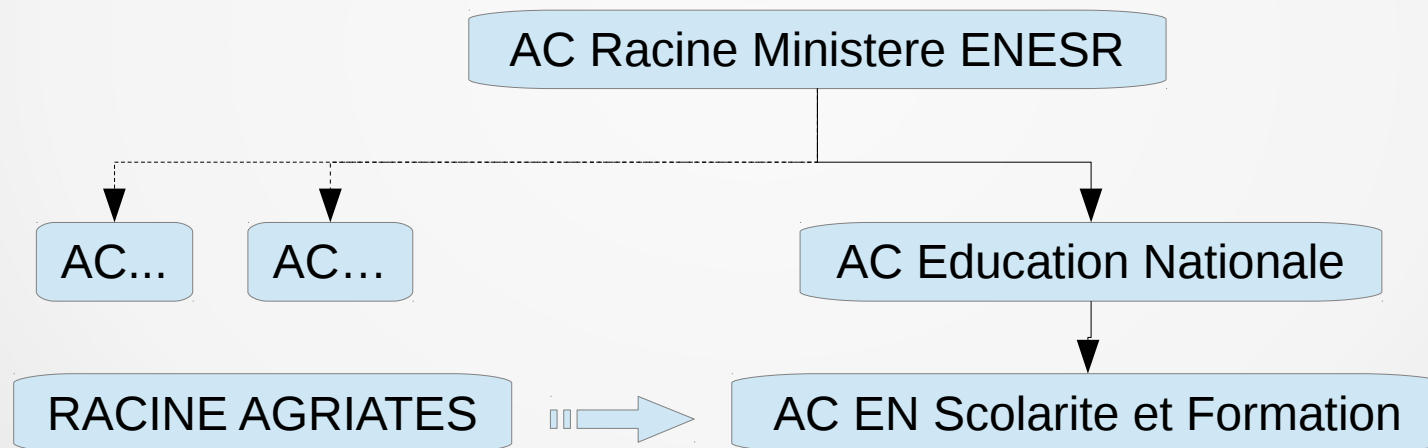

ARV : Gestion des certificats

Tunnels	Serveurs RVP	Modèles	Certificats			
Nom	Date d'expiration	Expire dans (j) ▲	AC	Serveur RVP associé	AC émettrice	
0210066H-15	2015/03/22	-66	false	00000001 - etb1.amon-default-2.4.1	RACINE AGRIATES	
AGRIATES-DIJON-10	2015/05/30	3	false	0000000A - aca.sphynx-default-2.4.1	RACINE AGRIATES	
sphynx.ac-test.fr	2018/03/23	1031	false	0000000A - aca.sphynx-default-2.4.1	AC EN Scolarite et Formation	
amon.etb1.ac-test.fr	2018/03/23	1031	false	00000001 - etb1.amon-default-2.4.1	AC EN Scolarite et Formation	
sphynx	2020/05/19	1819	false	0000000A - aca.sphynx-default-2.4.1	CA-sphynx-RVP	
amon	2020/05/20	1820	false	00000001 - etb1.amon-default-2.4.1	CA-sphynx-RVP	
RACINE AGRIATES	2020/11/30	2014	true		RACINE AGRIATES	
AC Racine Ministere ENESR	2028/03/31	4692	true		AC Racine Ministere ENESR	
AC Education Nationale	2028/03/31	4692	true		AC Racine Ministere ENESR	
AC EN Scolarite et Formation	2028/03/31	4692	true		AC Education Nationale	
CA-sphynx-RVP	2030/05/17	5469	true		CA-sphynx-RVP	

 Modifier

Prêt

Appliqu

ARV : Nouvelle chaîne de certification

- AC « RACINE AGRIATES » : 30 Nov. 2020
- Passage à « AC EN Scolarite et Formation »

Sphynx 2.4.2 : Configuration

- La variable « use_pncn »

The screenshot displays the configuration interface for Sphynx 2.4.2. On the left is a navigation menu with the following items: Système, Interface-0, Interface-1, Certificats ssl, Rvp, Messagerie, Arv, and Vpn-pki. The main content area is titled 'Paramètres des certificats' and contains several configuration fields: